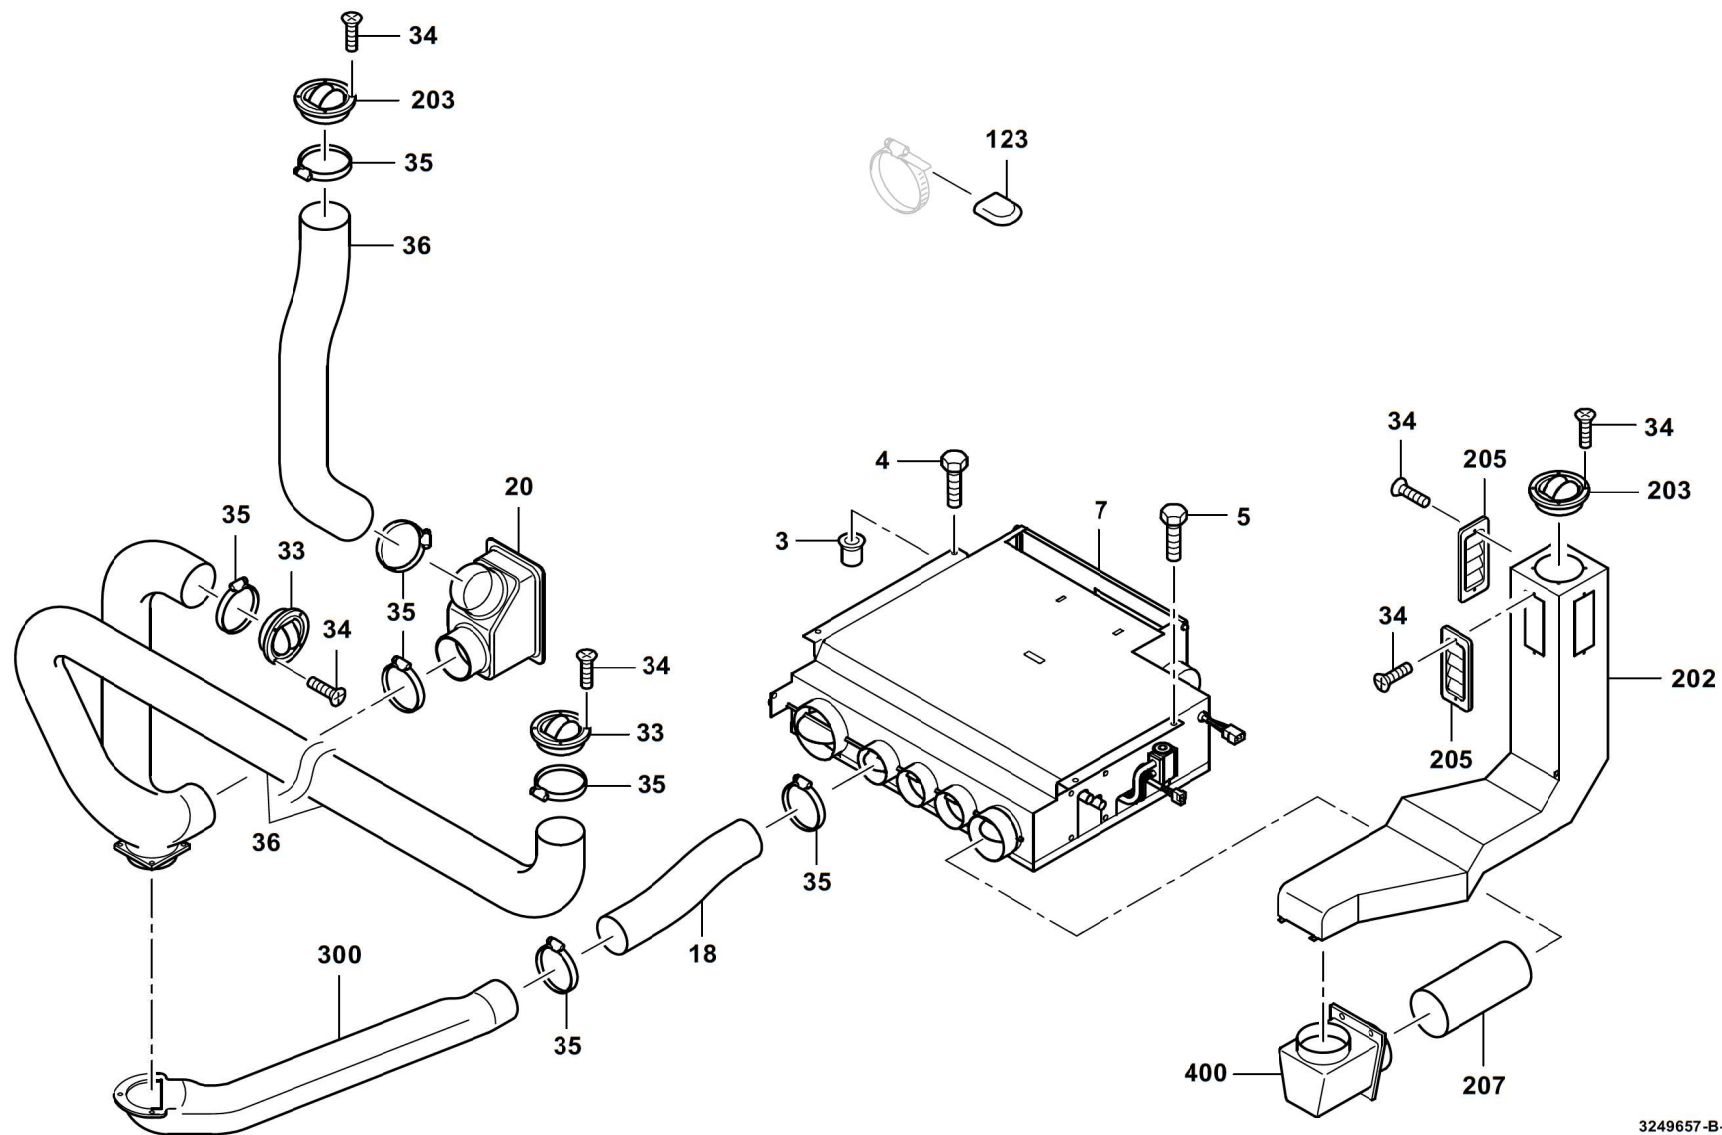

GROVE

HEIZUNG/KLIMA DREIHA MGR OWK HEISSWASSERHEIZUNG
 HEATING/AIR-CONDITIONING DREIHA MGR OWK HOT WATER
 HEATING

BILDTADEL
 PICTORIAL DISPLAY

07.15

3249657-ETL B

1/2

GMK 6300
BE 630
G 237

GROVE